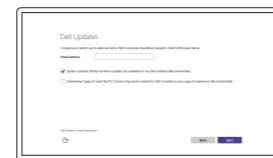

Windows

Enable Dell updates
Aktifkan pembaruan Dell
Cho phép Dell Updates